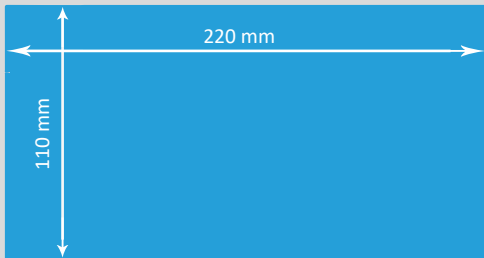

C5/6 KUVERT OHNE FENSTER (220 x 110 mm)

 **Endformat**
220 x 110 mm

Auflösung op mal 300 dpi, minimal 150 dpi

Farbmodus CMYK
(angelieferte RGB-Daten werden in CMYK umgewandelt, dadurch sind Farbabweichungen möglich)